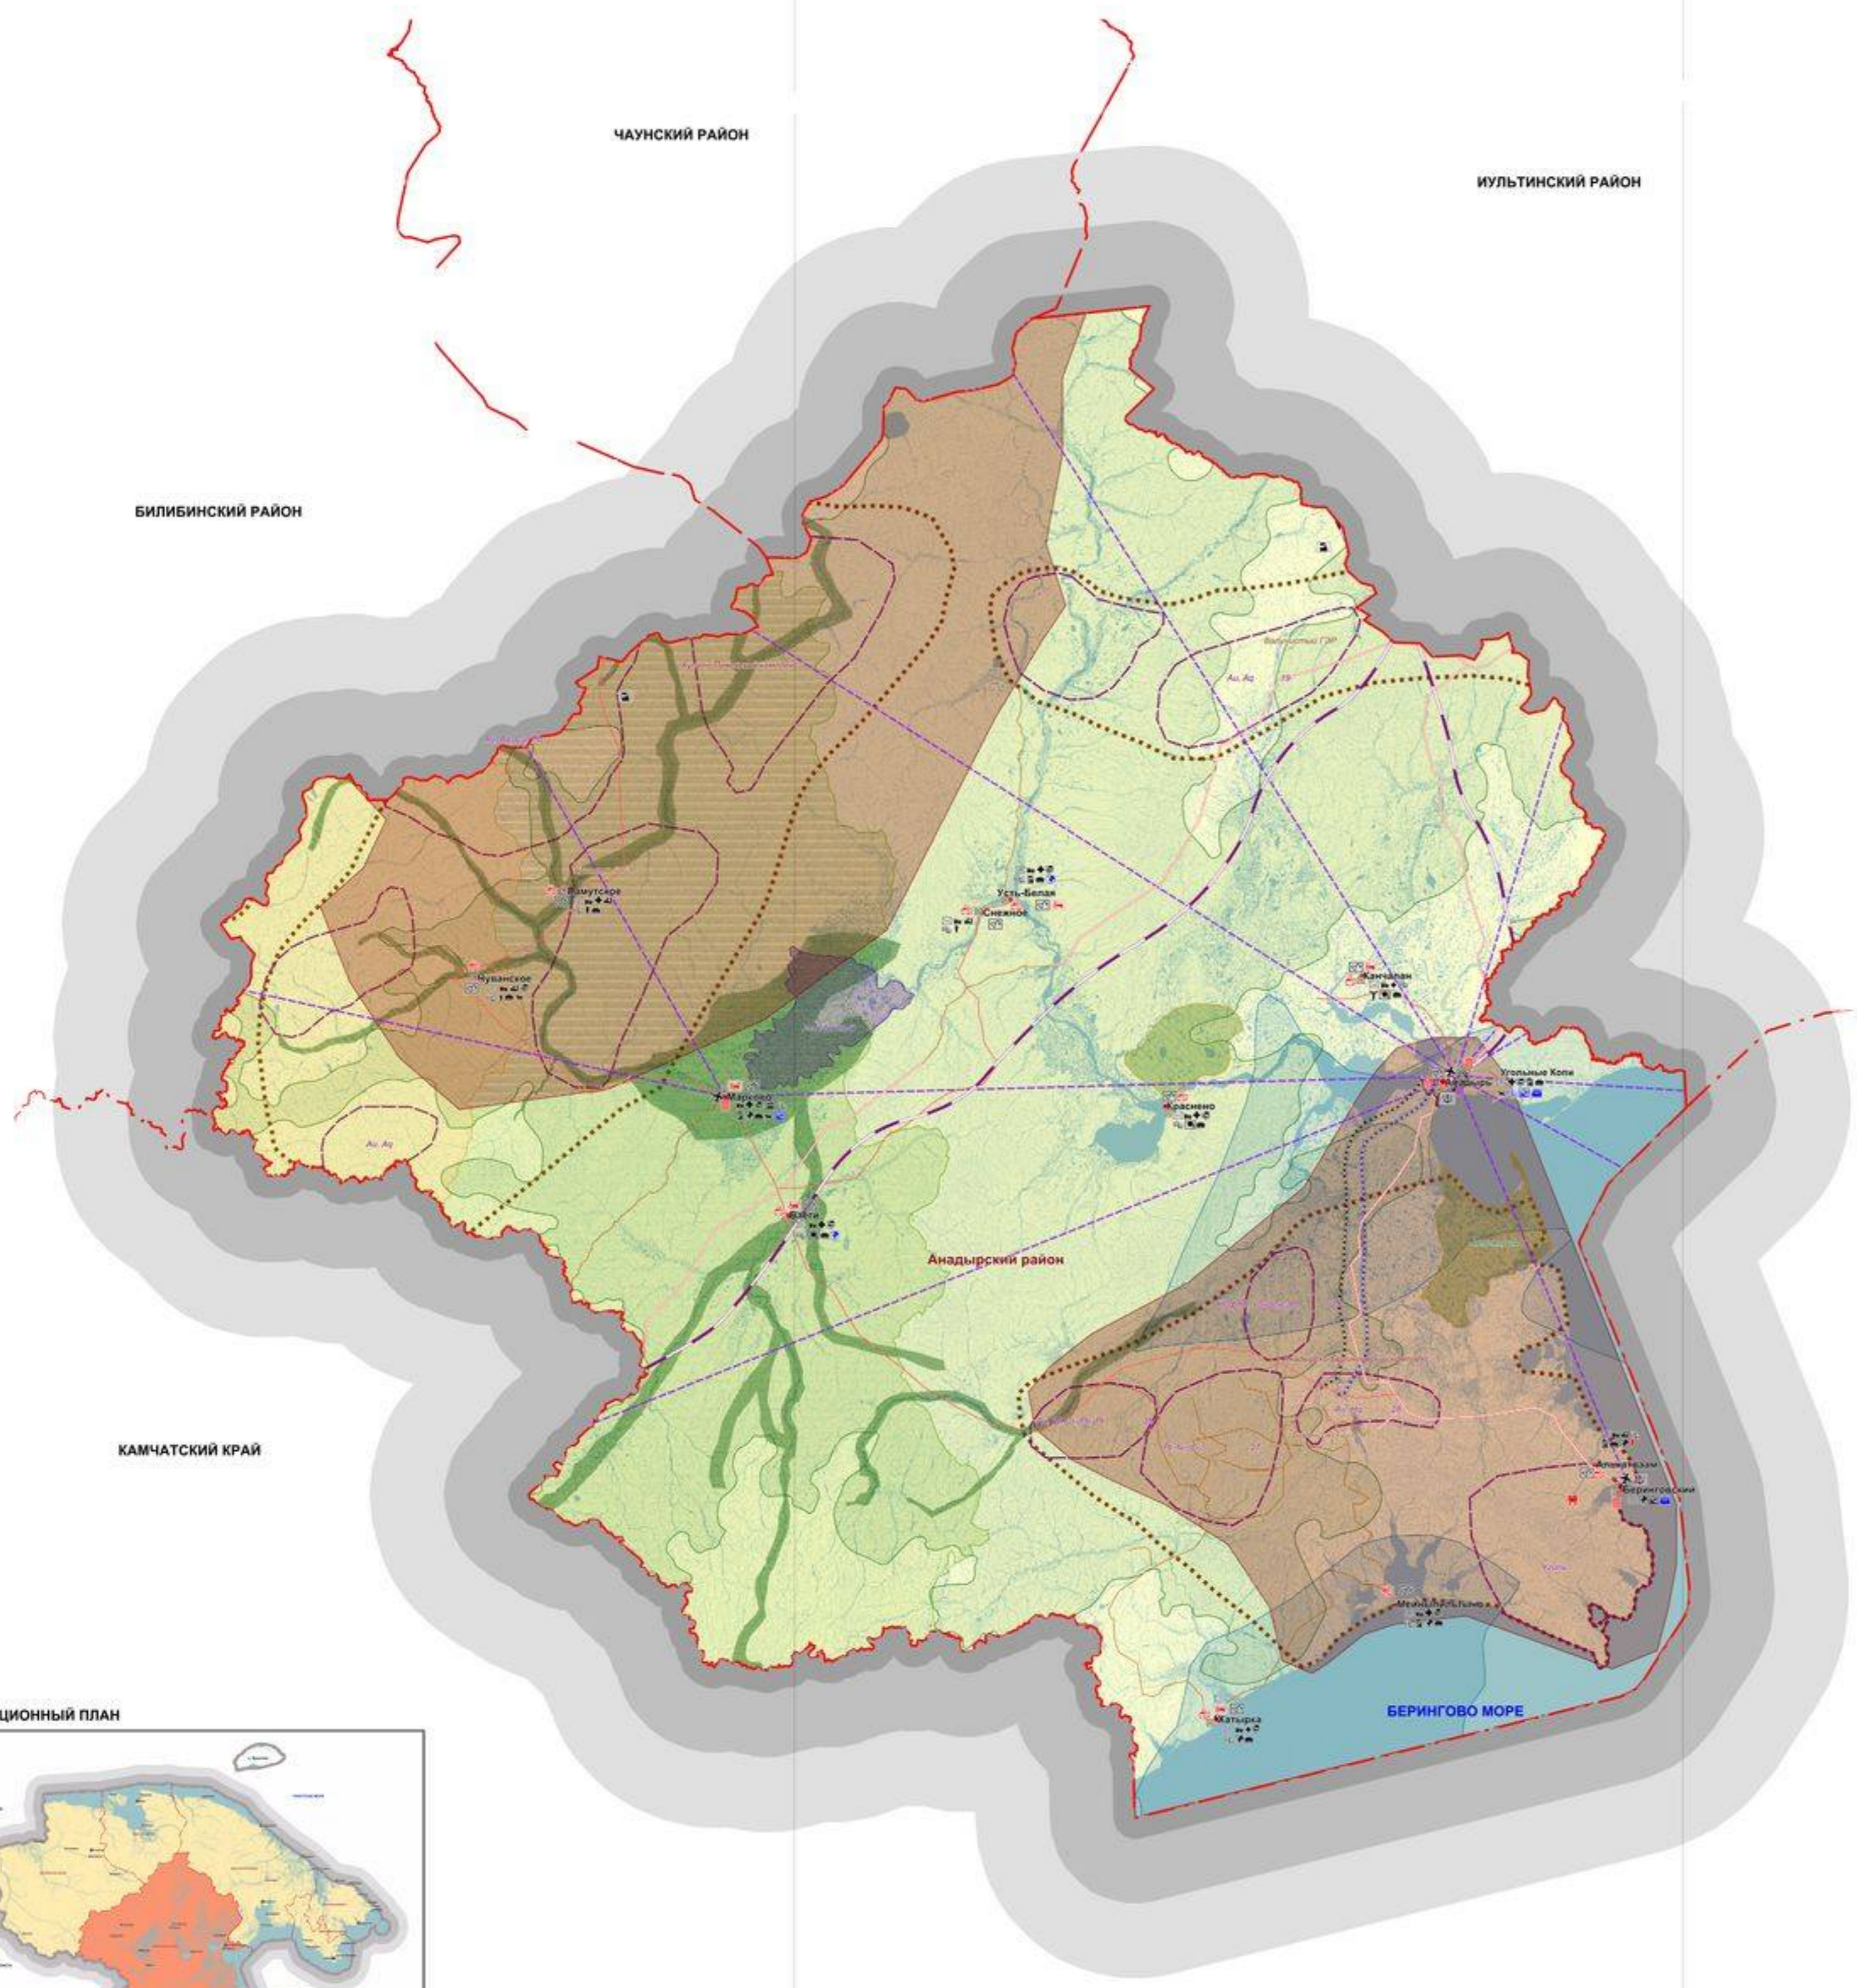

СХЕМА ТЕРРИТОРИАЛЬНОГО ПЛАНИРОВАНИЯ АНАДЫРСКОГО РАЙОНА ЧУКОТСКОГО АВТОНОМНОГО ОКРУГА

СХЕМА РАЗВИТИЯ ТРАНСПОРТНОЙ И ЭНЕРГЕТИЧЕСКОЙ ИНФРАСТРУКТУРЫ,
РАЗМЕЩЕНИЯ ОБЪЕКТОВ ФЕДЕРАЛЬНОГО И ОКРУЖНОГО ЗНАЧЕНИЯ (ПРОЕКТНЫЙ ПЛАН)

МАСШТАБ 1:500 000

УСЛОВНЫЕ ОБОЗНАЧЕНИЯ

ГРАНИЦЫ	ЗЕМЛИ ЛЕСНОГО ФОНДА
- Андырского района	- пригородная полоса
Населенных пунктов	- леса 1 группы
НАСЕЛЕННЫЕ ПУНКТЫ	- эксплуатационные леса
○ Окружной центр	СЕЛЬСКОХОЗЯЙСТВЕННЫЕ ЗЕМЛИ
● Районный центр	- пастбища
• Поселение	ОБЪЕКТЫ ЭНЕРГЕТИЧЕСКОЙ ИНФРАСТРУКТУРЫ
	☒ - ДЭС

Зоны опережающего развития
Мини НПЗ
Углеобогатительная фабрика
Предприятия по переработке с/х продукции
Полгоны ТБО
Станции перегрузки и прессования отходов
Свалки на рекультивацию

ПРОМЫШЛЕННО-СЫРЬЕВЫЕ РАЙОНЫ

№	Промышленно-сырьевой район	Геологический район	Полезные ископаемые	Начало освоения
1.	Таварский	Валунский	Au, Cu, Mo	2025
2.	Валунский	Валунский	Au, Ag	Действующий
3.	Гайутовский	Купольный	Au, Ag	2025
4.	Ольховский	Купольный	Au, Ag, Cu, Pb	2025
5.	Купольный	Купольный	Au, Ag	2010
6.	Камышевский	Купольный	Au, Ag, Pb	2020
7.	Красногорский	Беринговский	Pt, Ni, Cr	2025
8.	Путанский	Беринговский	Au, Mg	2020
9.	Нефтяной	Беринговский	Нефть, конденсат	Действующий
10.	Крестовский	Валунский	Pb, Sn	2020
11.	Таварский	Беринговский	Au, W, Cr, Pb, Pt	2025
12.	Беринговский	Беринговский	уголь	Действующий
13.	Ирлуевский	Купольный	Au, Ag	2025