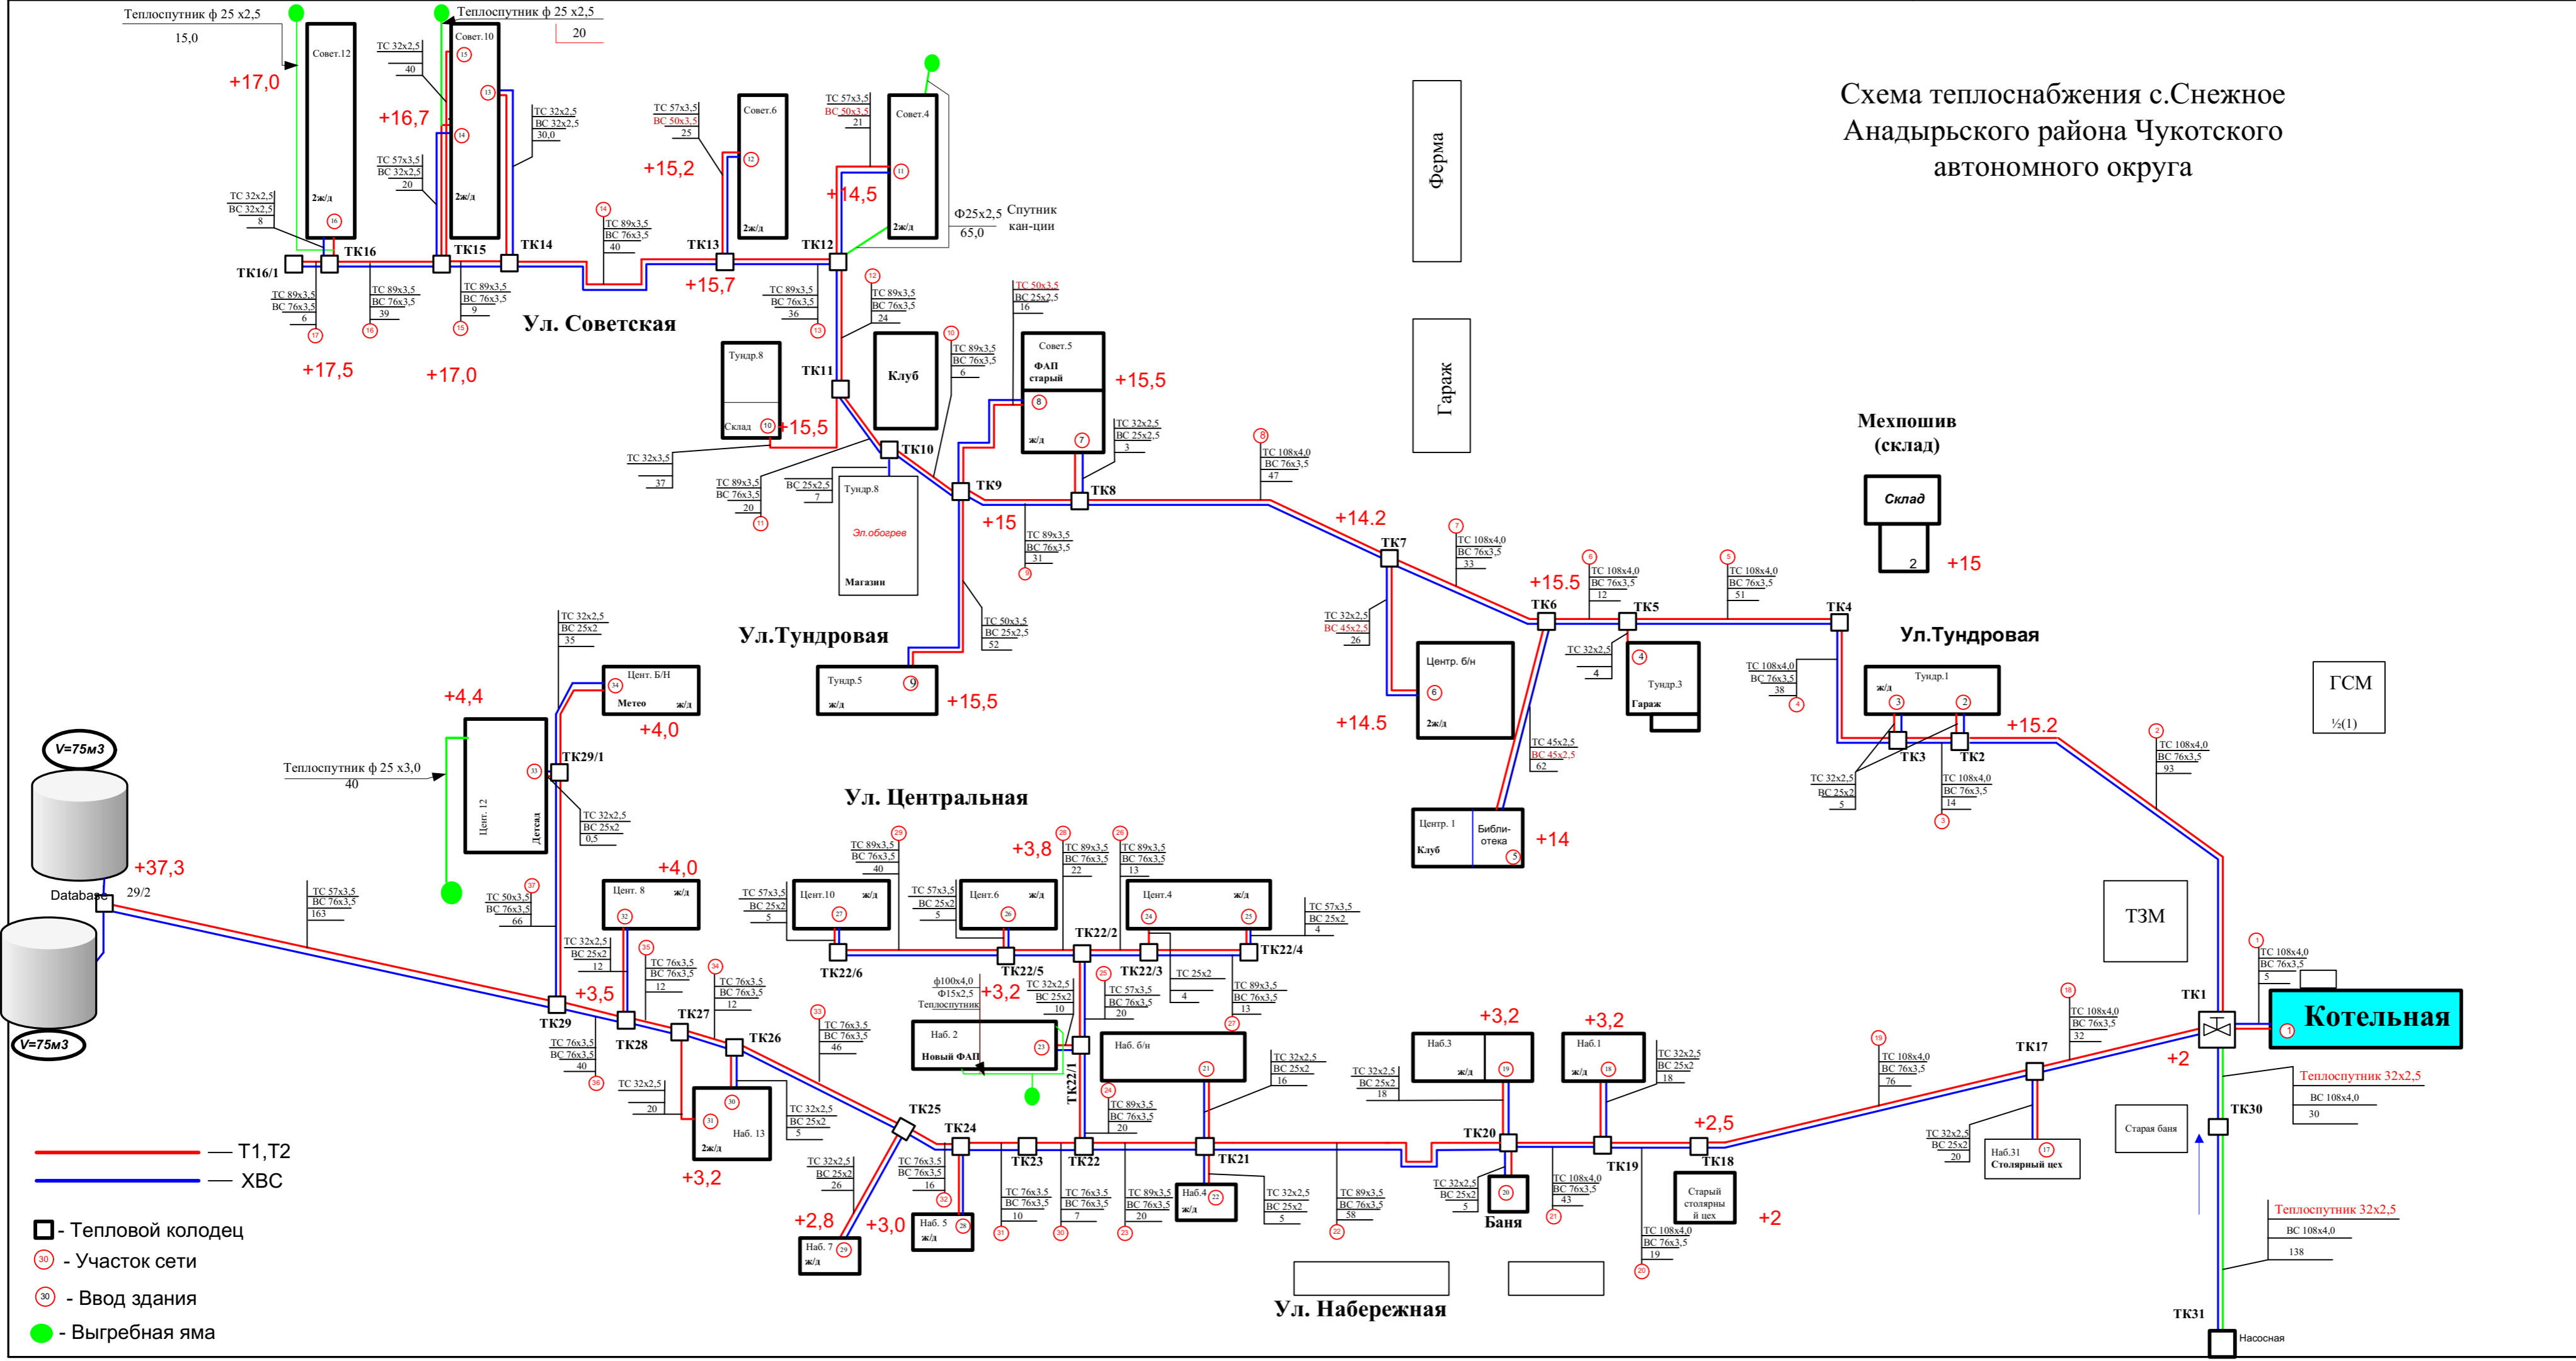

Схема теплоснабжения с. Снежное  
Анадырьского района Чукотского автономного округа

- — T1, T2
- — XBC
- ☐ - Тепловой колодец
- ⊙ - Участок сети
- ⊙ - Ввод здания
- - Выгребная яма